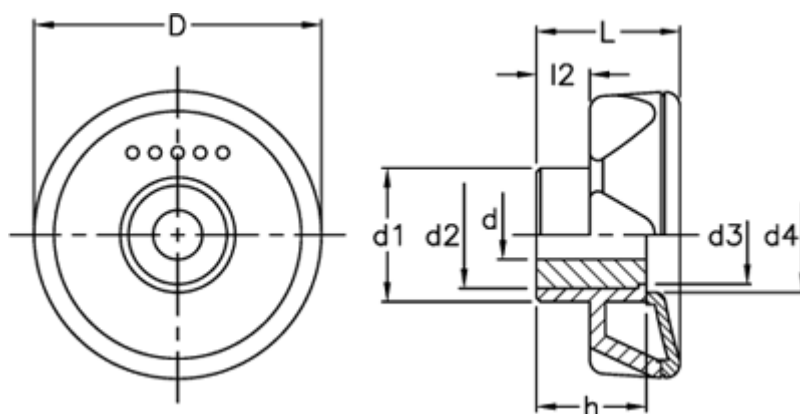

Varenummer: 23052206162
Beskrivelse: E+G Drejeknop
ELK.70-FP A12-C2, orange dækkappe

Mål

D	= 70	l2 = 13
d1	= 32.5	
d2	= 26	
d3	= 24.0	
d4	= 28	
d H7	= 12	
h	= 27	
L	= 35	